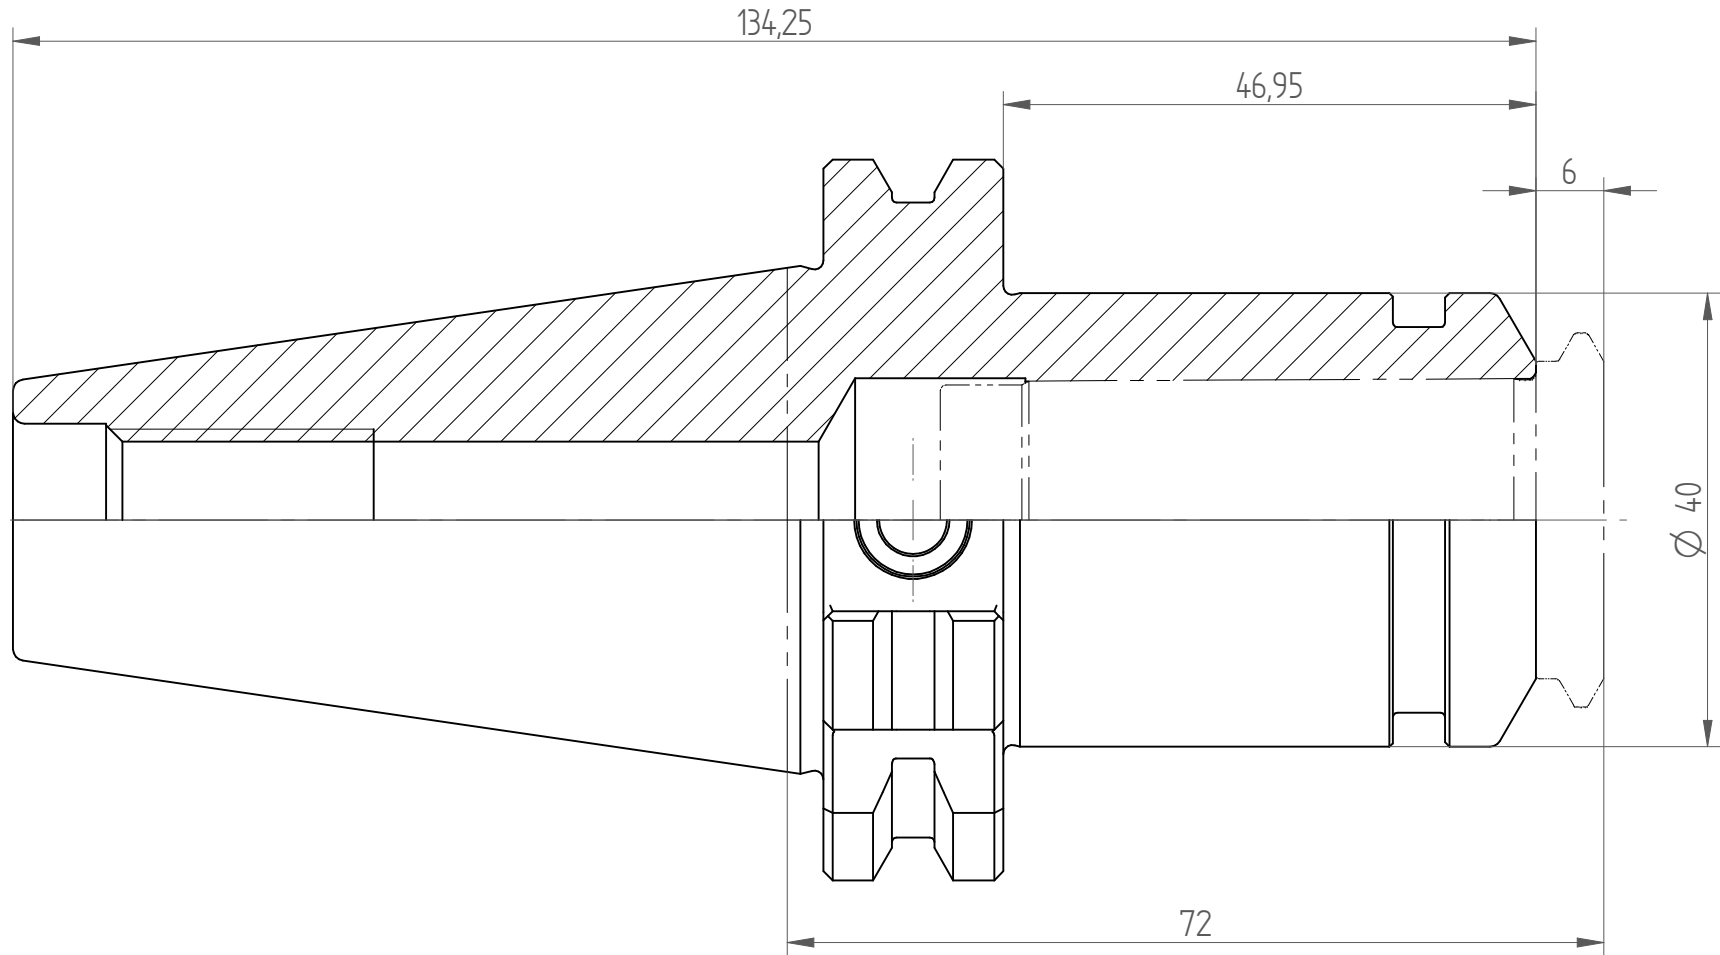

Swiss
Precision
Tools

REGO-FIX®

REGO-FIX AG
Obermattweg 60
4456 Tenniken / Switzerland

Phone +41 61 976 14 66
Fax +41 61 976 14 14
www.rego-fix.com

This is a non-controlled copy. All information given herein is subject to change without notice

The information given herein has been carefully checked and is believed to be correct. REGO-FIX, however, assumes no responsibility or liability for any errors, inaccuracies or omissions that may appear in this drawing

This document is subject to copyright laws. No part of this document may be reproduced or transmitted in any form or any means, electronic or mechanic, for any purpose, without the express written permission of REGO-FIX

Type : TC40_PG25x072
Part No. : 224072530
Date : 27.02.2015
Scale : 1:5